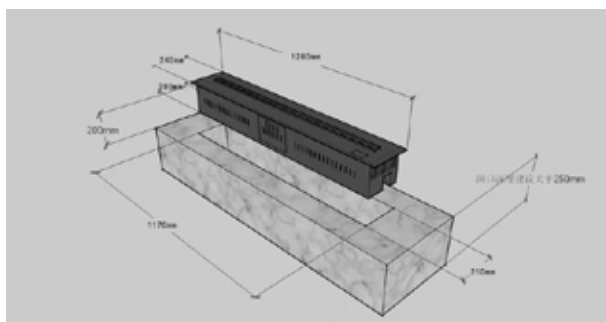

3D 水蒸気 LED 暖炉

水蒸気に LED 光を当てて炎を再現します

■本体サイズと図面

- 幅 1200mm/1400mm
- 他サイズのパネルあり
- 基本受注生産（最短約 3 週間要）
- 長方形以外のタイプもあり
- 単色、
- オプションでリモコン切り替え RGB 全色可
- 自動吸水
- 1 回給水で約 48 時間連続使用可
- 取付簡単
- 炎の大きさ調整可

暖炉の炎を再現する装置のため暖房（部屋を温める）の機能はありません