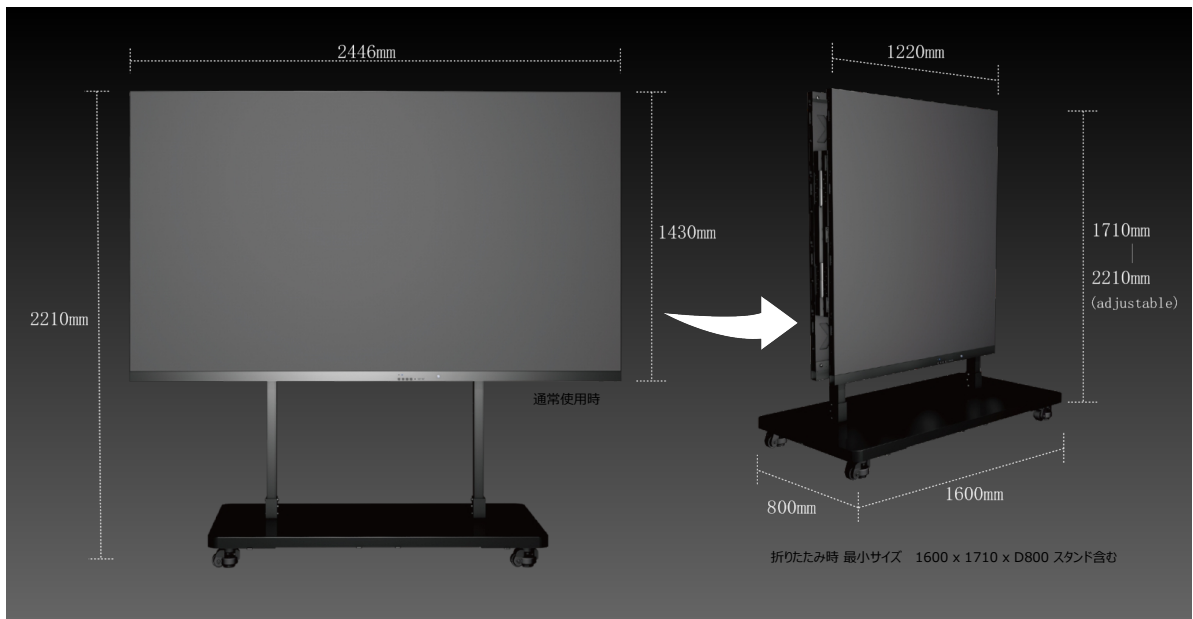

オールインワン LスクリーンLEDビジョン（屋内用）

110インチ

P1.9

輝度 cd/m²

100 ~ 800 cd

画面サイズ mm

2446 x 1430 折りたたみ時 1220 x 1430

重量 kg

画面112 / スタンド128 全体230

電圧 v

AC100 - 240v 50 / 60 Hz

メンテナンス

前メンテナンス