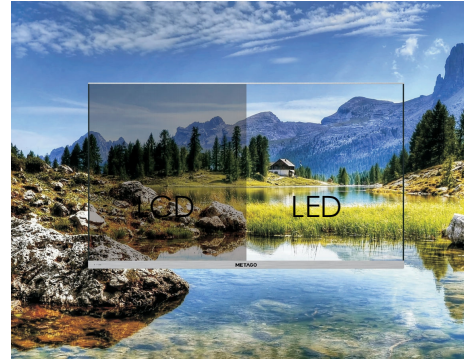

LED直発光で高精細な映像を再現します。

LEDビジョン

プロジェクター

LCDモニター

LCDで110inは4枚のパネル組合せになります。

高精細 液晶モニターとLEDビジョンの比較

LCD vs LED

LEDの色の鮮やかさと滑らかさ

LEDの広色域 LCDより広いRGB色域

ベゼルの違いと日光による画面明るさの違い

バックライトと自発光の明るさの違い

広い視野角度 LスクリーンLEDビジョンは160°

LEDヴィジョンの使いやすさ

リモートコントロール

リモコンで液晶モニター同様のカンタン操作

- ・輝度調整（画面明るさ）
- ・画像の切り替え
- ・メニュー表示 選択
- ・ワンボタンスタンバイ