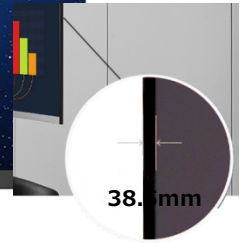

LEDビジョンの特徴を全てかね揃えています

LEDビジョンの最大の特長、明るさに加え、コントラストが強く、つぎ目のないディスプレイ 110インチの迫力ある映像

会議システムなどの利用はもちろん、大型モニターとして店舗集客などにも利用できます。

画面折りたたみ式、キャスタースタンドでらくらく移動、設置工事も不用です。