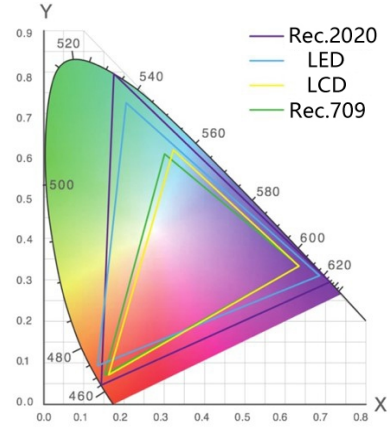

LED直発光で高精細な映像を再現します。

LEDビジョン

プロジェクター

LCDモニター

LCDで110inは4枚のパネル組合せになります。

高精細 液晶モニターとLEDビジョンの比較

LCD vs LED

LEDの色の鮮やかさと滑らかさ

LEDの広色域 LCDより広いRGB色域

ベゼルの違いと日光による画面明るさの違い

バックライトと自発光の明るさの違い

広い視野角度 LスクリーンLEDビジョンは160°

LEDヴィジョンの使いやすさ

リモートコントロール

リモコンで液晶モニター同様のカンタン操作

- ・輝度調整（画面明るさ）
- ・画像の切り替え
- ・メニュー表示 選択
- ・ワンボタンスタンバイ