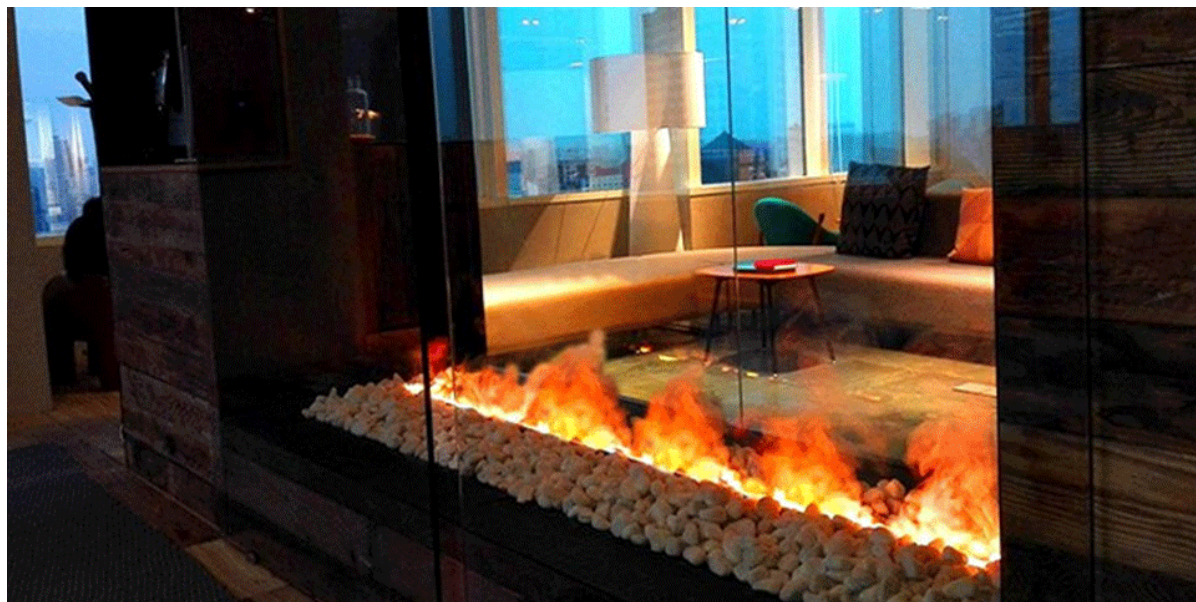

※資料の内容・スペックについては予告なく変更等の可能性がございます。
ご了承下さい。詳細は担当者にご確認をお願いいたします。

店舗内の売場や公共施設などのディスプレイには実際のコンロや火器を使用出来ないことがほとんどです。

そんな場所でも安心して使える水蒸気擬似炎であれば電気と水で燃えさかるスチーム炎がリアルに再現できます。

実際の火を使えない場所でも

炎は水蒸気とLEDの光で再現しています。

実際の炎では、火災の心配や温度の上昇、換気などの設備も必要になりますが水蒸気暖炉は水を燃料にしているので安心です。

ヘアラインステンレス

製品付属品：マニュアル、リモコン、電源アダプタ、保証カード

水蒸気なので触れても問題ありません。
火傷や火災の心配も無く安全です。

補充パイプ (フィルターヘッド付き)、
クリーニングクロス

3D水蒸気LED暖炉

火を使わずで安全で換気も必要ないのでいろいろな場所で使用出来ます。
店舗ディスプレイ・エントランスのインテリアとして演出できます。
お使いになる人のアイデアで雰囲気に合わせて薪や玉砂利などアイテムを変えることが
できるので飽きる事無くお使い頂けると思います。